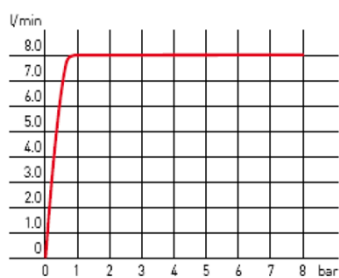

Viro spardusch med flödesbegränsare sparar vatten med bibehållen komfort.

- Dusch med en mycket komfortabel stråle.
- Integrerad flödesbegränsare. Endast 8 l/min utflöde med bibehållen komfort.
- Lätt att underhålla. Antikalk.
- Ergonomisk design som ger hög komfort.
- Lätt att använda.

Flödesbegränsaren fungerar vid ett tryck på 0,8-10 bar. Ger då ett konstant flöde oavsett tryck. Förbrukar max 8 l/min mot normalt ca. 25 l/min. Sparar vatten utan minskad komfort.

På begäran kan en backventil erhållas till sparduschen.