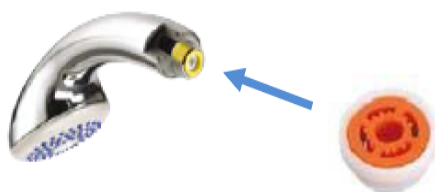

Viro spardusch med flödesbegränsare sparar vatten med bibehållen komfort.

- Dusch med en mycket komfortabel stråle.
- Integrerad flödesbegränsare. Endast 8 l/min utflöde med bibehållen komfort.
- Lätt att underhålla. Antikalk.
- Ergonomisk design som ger hög komfort.
- Lätt att använda.

Flödesbegränsaren fungerar vid ett tryck på 0,8-10 bar. Ger då ett konstant flöde oavsett tryck. Förbrukar max 8 l/min mot normalt ca. 25 l/min. Sparar vatten utan minskad komfort.

På begäran kan en backventil erhållas till sparduschen.